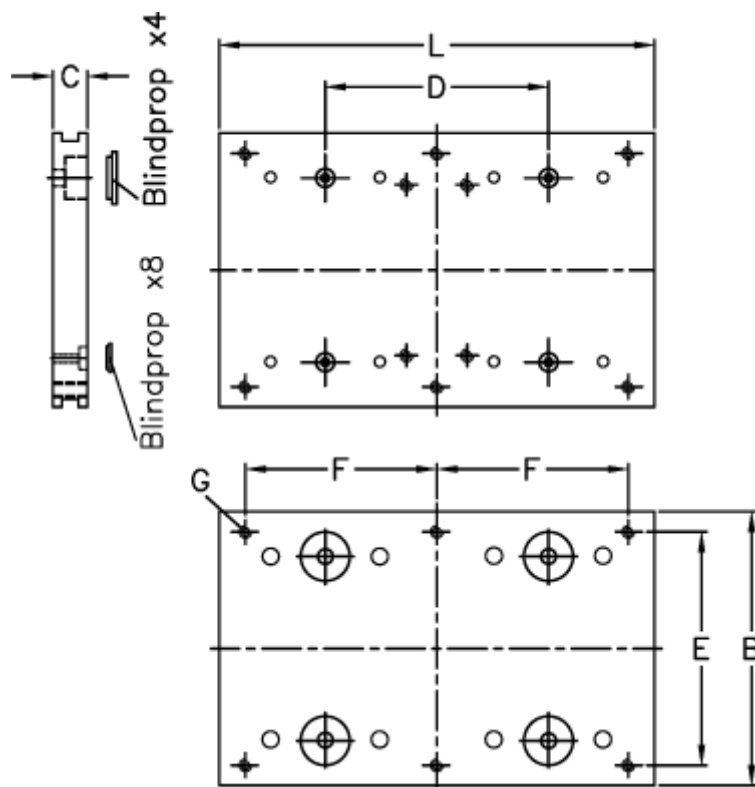

Varenummer: 057113050160
Beskrivelse: Hepco GV3 bærelade CP 50 25 L160

Mål

B = 112
C = 14.00
d = 100
E = 95
F = 140
For leje = 25
For skinne = S/NS 50
Gevindhul G = 4 x M6

L = 160